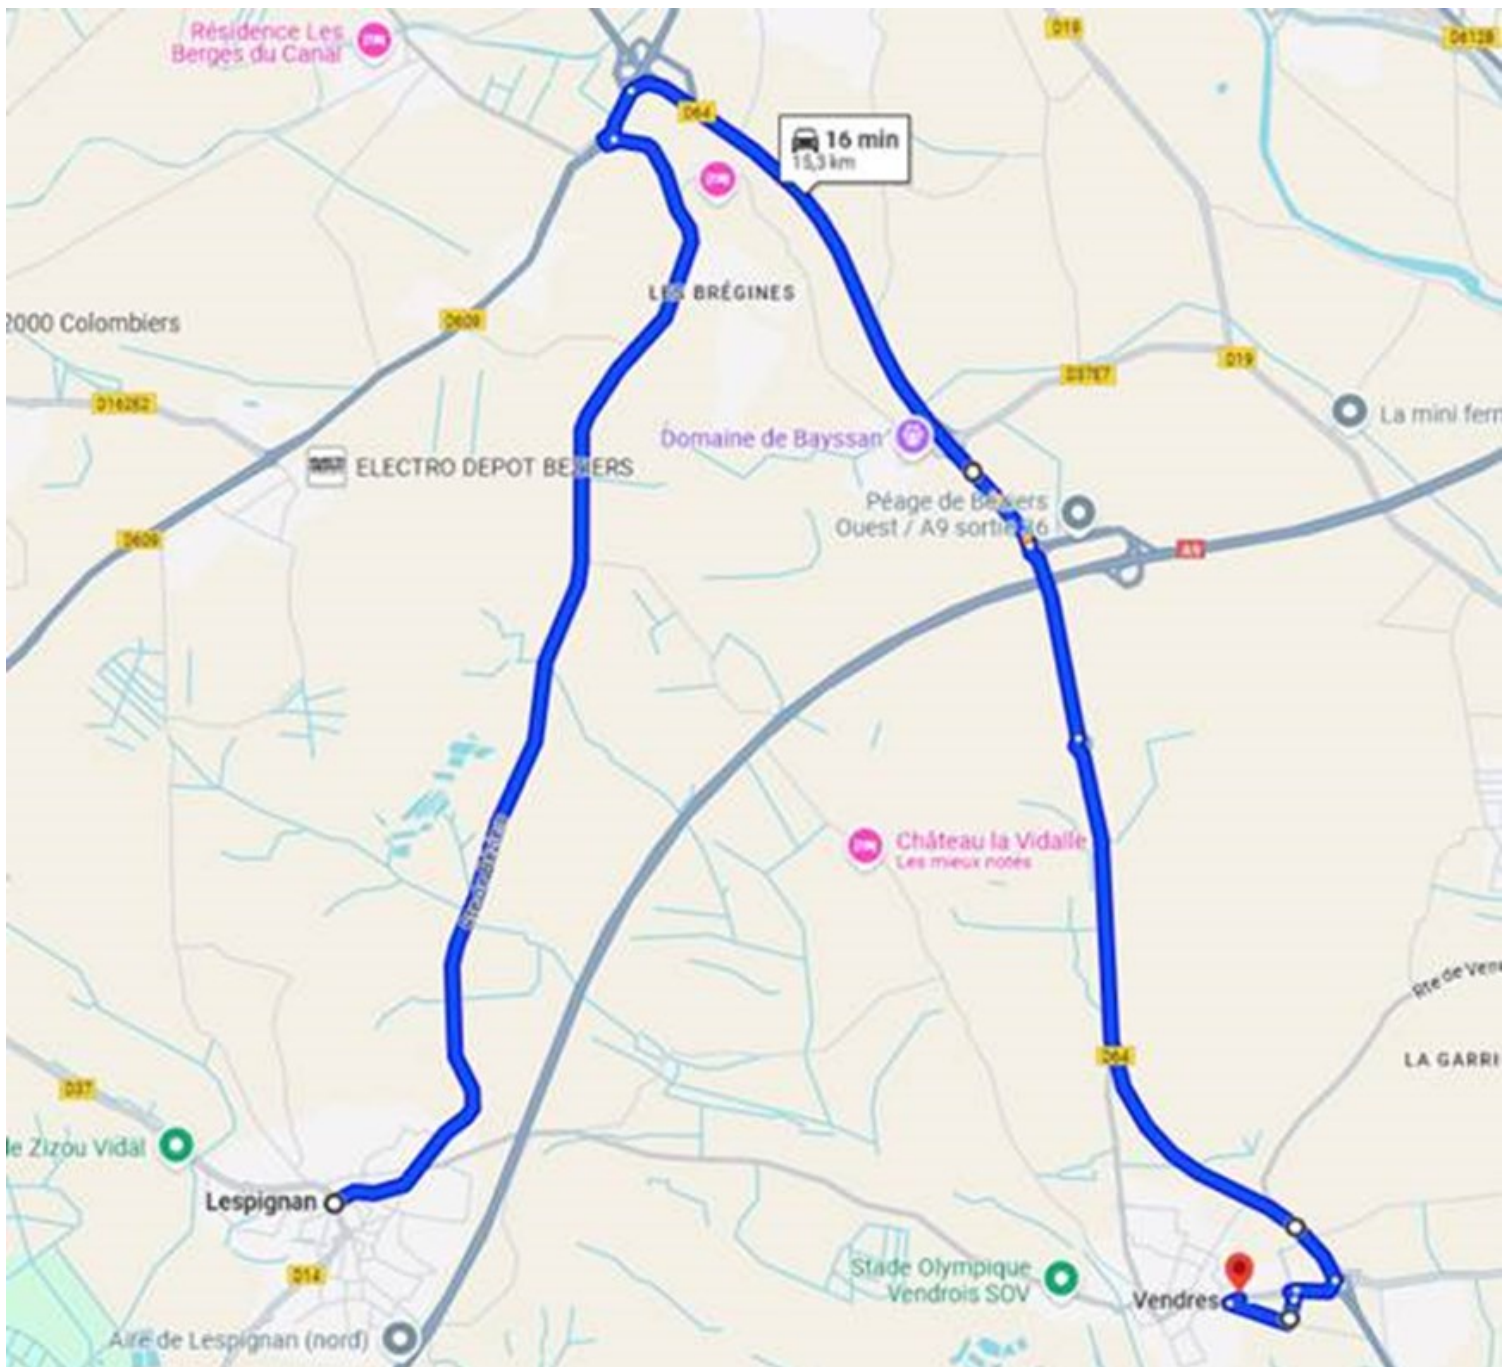

L'arrêt « Mairie » de Vendres ne sera pas Desservi. L'arrêt « Ch. du Theron » sera desservi en 1^{er} par la rue de la Révolte et rue des Cardonilles. Les horaires de l'arrêt « Chemin Du Theron » seront avancés de 6 min (passage 1 minute avant la desserte de L'arrêt « Bergerie »)

Perturbations

Ligne 3015 Collège de Vendres

Les véhicules devront emprunter la Rd14, Rd609, Rd64 pour rejoindre le collège de Vendres.

Perturbations

Ligne 3111 Collège Sérignan

Le matin l'arrêt « Mairie » ne pourra pas être desservi et sera remplacé par l'arrêt « Chemin du Theron ».

Perturbations

Ligne 3112 Lycée Sérignan

L'arrêt « Mairie » ne pourra pas être desservi.

Service Vendres seul, le véhicule desservira l'arrêt « Chemin Du Theron » en 1er.

Service Lespignan seul et Vendres/Lespignan, le véhicule devra emprunter la Rd14, Rd609, Rd64 pour rejoindre Lespignan

Perturbations

Ligne 3901 Ecoles Vendres

Le véhicule des écoles sera impacté sur les services retour du soir.

Il empruntera la rue du Cers en direction de la mairie, effectuera le tour de la statue afin de repartir en direction de la Rd37 avenue des oliviers (le sens interdit sera supprimé pour permettre le passage du car des écoles).