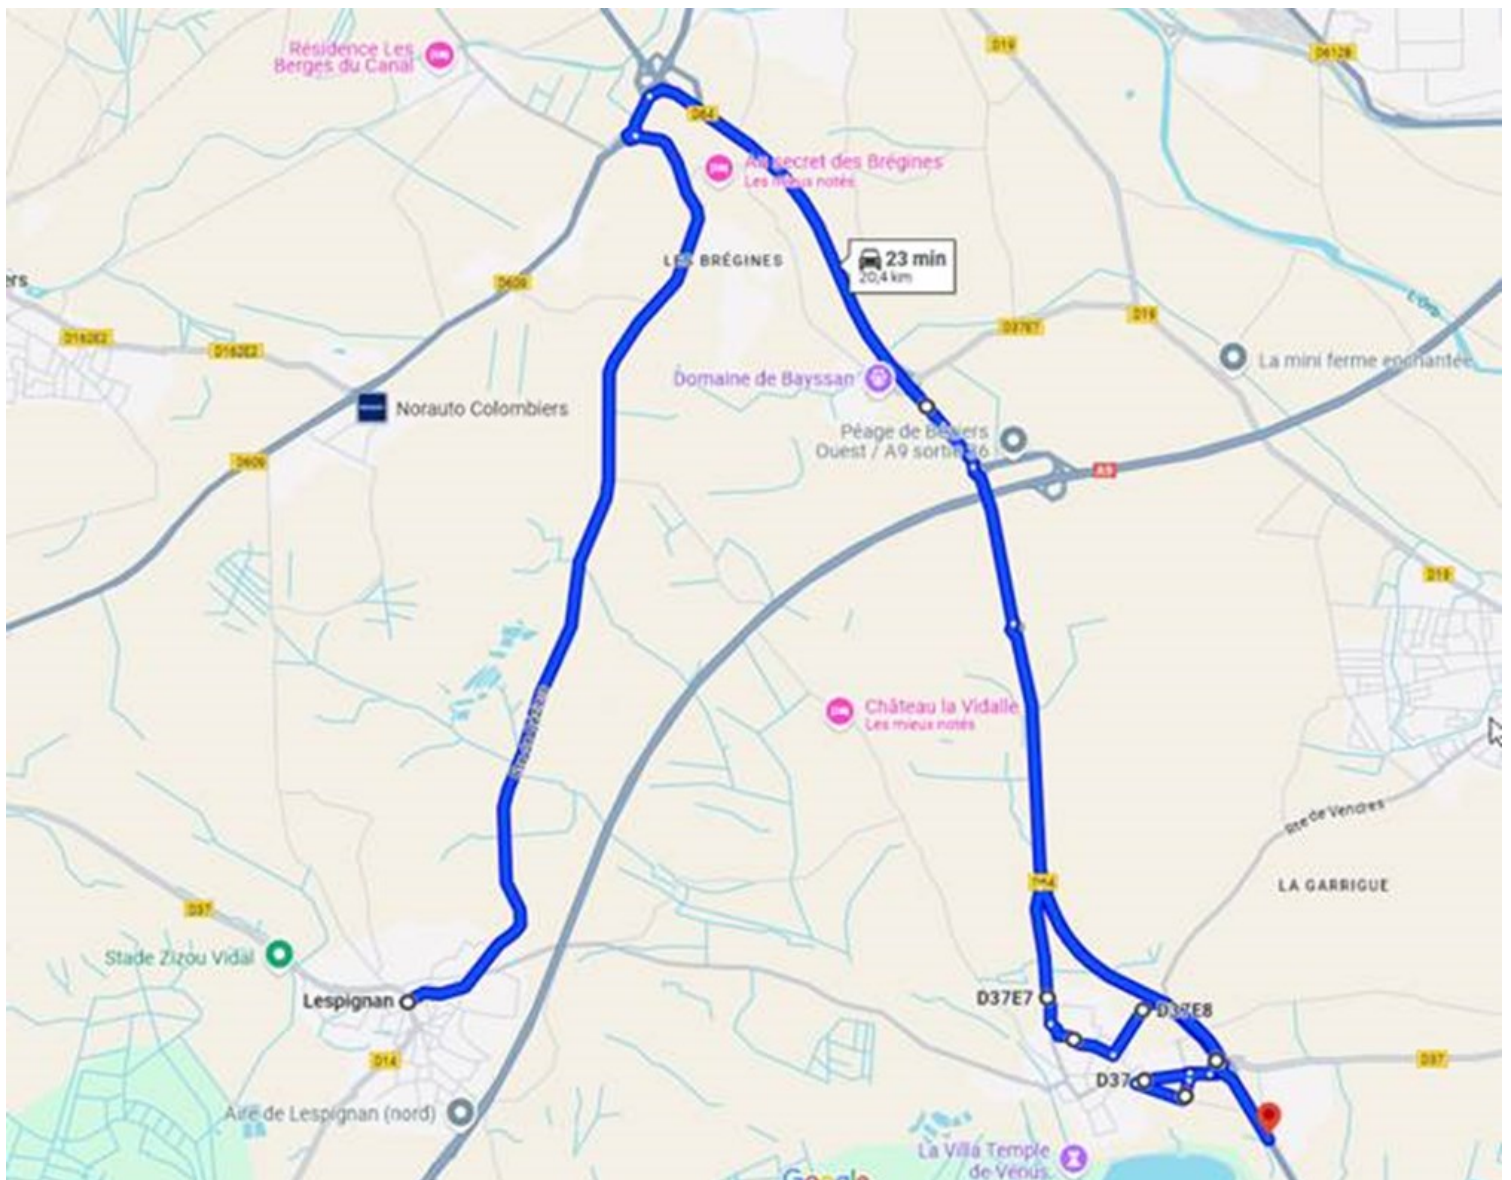

L'arrêt « Mairie » de Vendres ne sera pas Desservi. L'arrêt « Ch. du Theron » sera desservi en 1^{er} par la rue de la Révolte et rue des Cardonilles. Les horaires de l'arrêt « Chemin Du Theron » seront avancés de 6 min (passage 1 minute avant la desserte de L'arrêt « Bergerie »)

Perturbations

Ligne 3015 Collège de Vendres

Les véhicules devront emprunter la Rd14, Rd609, Rd64 pour rejoindre le collège de Vendres.

Perturbations

Ligne 3111 Collège Sérignan

Le matin l'arrêt « Mairie » ne pourra pas être desservi et sera remplacé par l'arrêt « Chemin du Theron ».

Perturbations

Ligne 3112 Lycée Sérignan

L'arrêt « Mairie » ne pourra pas être desservi.

Service Vendres seul, le véhicule desservira l'arrêt « Chemin Du Theron » en 1er.

Service Lespignan seul et Vendres/Lespignan, le véhicule devra emprunter la Rd14, Rd609, Rd64 pour rejoindre Lespignan

Perturbations

Ligne 3901 Ecoles Vendres

Le véhicule des écoles sera impacté sur les services retour du soir.

Il empruntera la rue du Cers en direction de la mairie, effectuera le tour de la statue afin de repartir en direction de la Rd37 avenue des oliviers (le sens interdit sera supprimé pour permettre le passage du car des écoles).