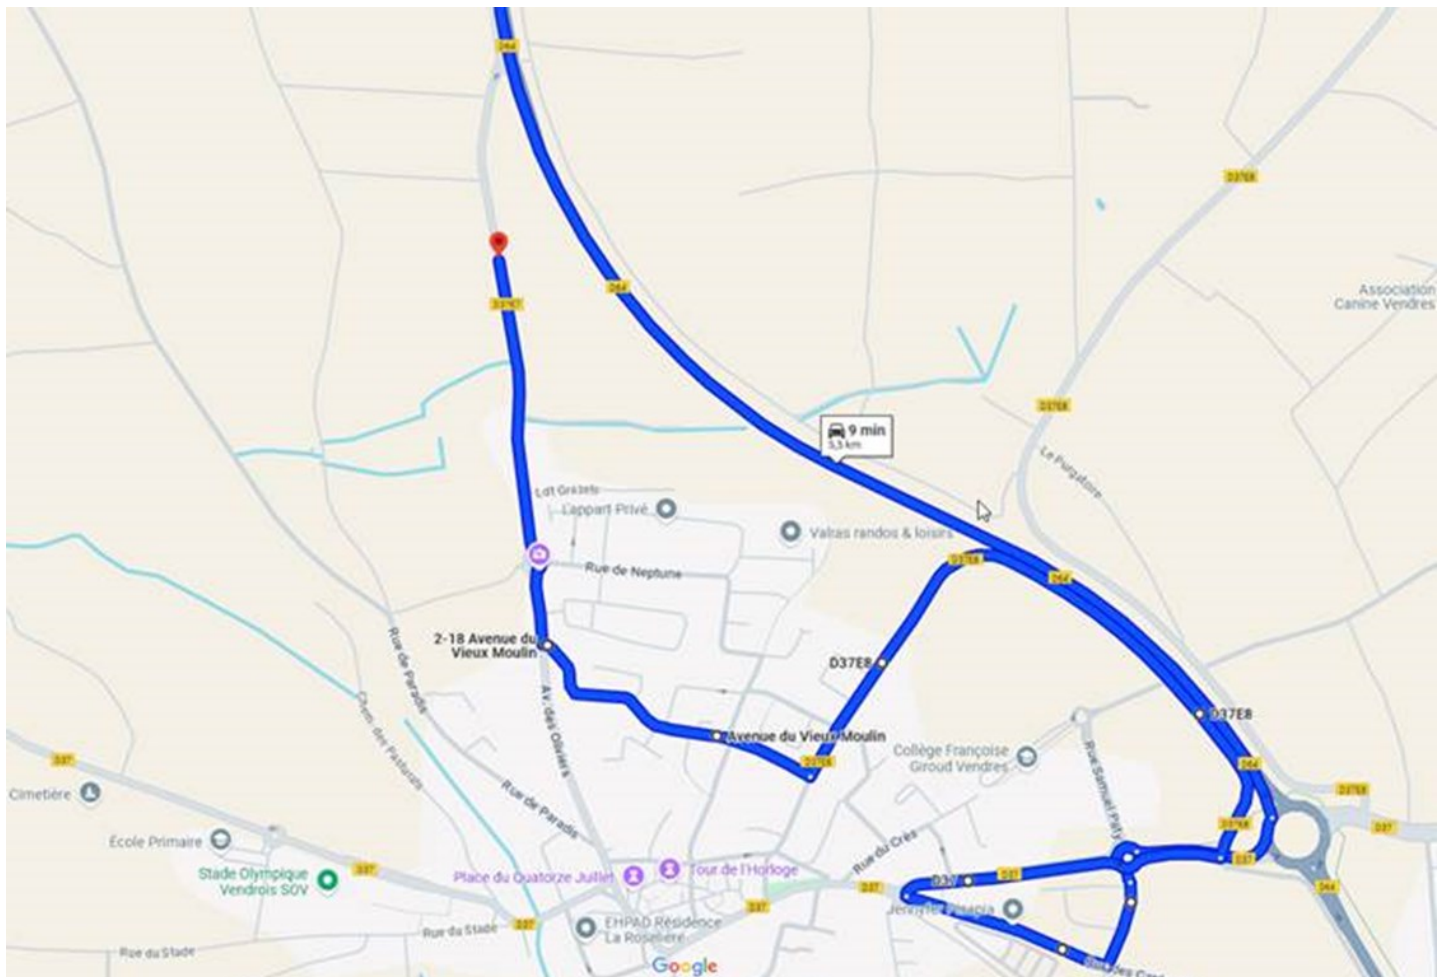

Perturbations

À compter du **18 novembre**, les itinéraires des véhicules de la ligne régulière 653 et les lignes scolaires 3015, 3111, 3112, 3901 seront modifiés de la manière suivante :

BUS 653 Béziers

L'arrêt « Mairie » de Vendres ne sera pas Desservi. L'arrêt « Ch. du Theron » sera desservi en 1^{er} par la rue de la Révolte et rue des Cardonilles. Les horaires de l'arrêt « Chemin Du Theron » seront avancés de 6 min (passage 1 minute avant la desserte de L'arrêt « Bergerie »)

Perturbations

Ligne 3901 Ecoles Vendres

Le véhicule des écoles sera impacté sur les services retour du soir.

Il empruntera la rue du Cers en direction de la mairie, effectuera le tour de la statue afin de repartir en direction de la Rd37 avenue des oliviers (le sens interdit sera supprimé pour permettre le passage du car des écoles).

La commune devra être vigilante au niveau du stationnement autour de la statue afin que le car des écoles puissent faire le tour et circuler sans aucune manœuvre.