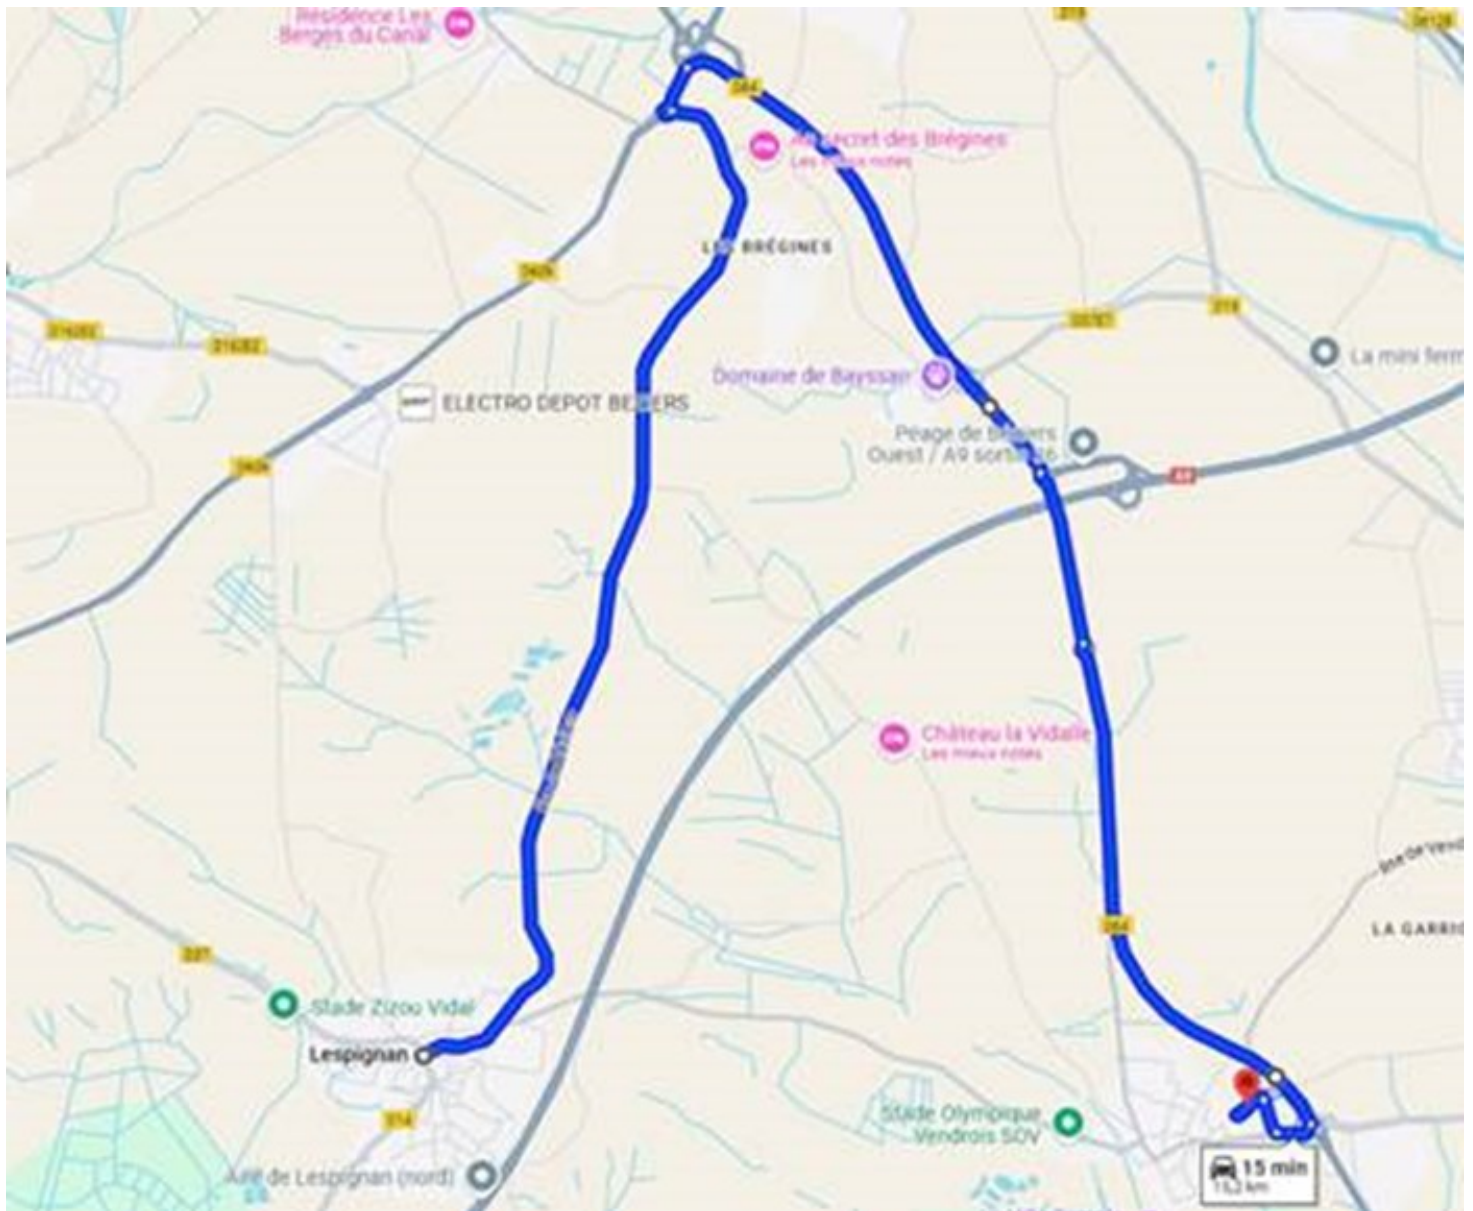

Perturbations

Ligne 3015 Collège de Vendres

Les véhicules devront emprunter la Rd14, Rd609, Rd64 pour rejoindre le collège de Vendres.